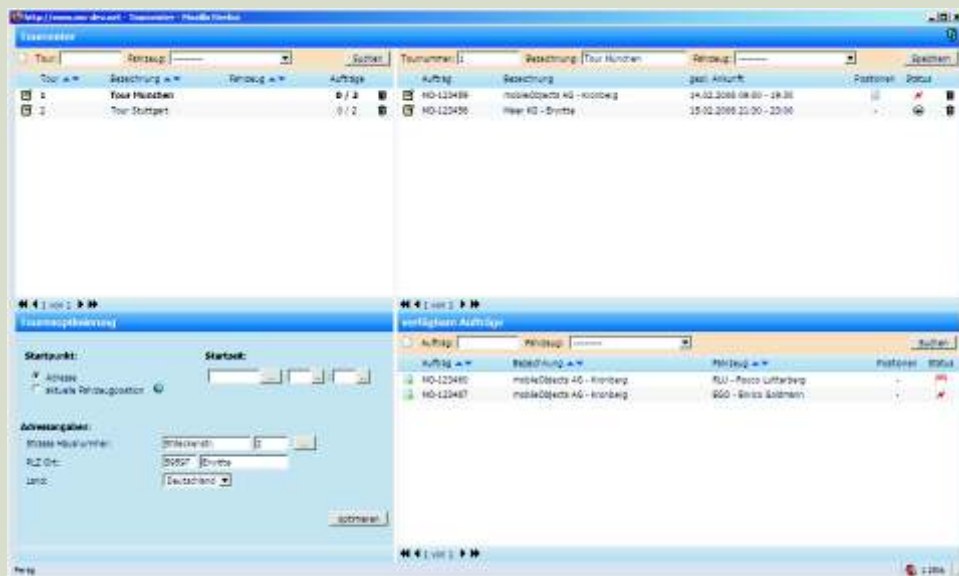

mobileTourOp

Optimal fahren!

GPS-Optimierung von Touren

Mit der Tourenoptimierung fahren Ihre Mitarbeiter immer die optimale Tour. Aufträge werden nach Fahrtstrecke optimiert übermittelt. Die optionale On-Board-Navigation führt auch Ortsunkundige auf dem kürzesten Weg. Branchenunabhängig ideal für:

Was leistet der mobileTourOp für Sie?

mobileTourOp erstellt als Internet-Anwendung automatisiert die täglichen Touren für Ihre Mitarbeiter und Ihren kompletten Fahrzeug-Pool in optimaler Form. Basis sind die Aufträge, die für den Planungstag vorliegen. Das Programm berücksichtigt nicht nur die Entfernungen, sondern auch die Zeitfenster (wie zum Beispiel Öffnungszeiten) sowie die Auftragsdauer oder Lade- und Entladezeiten.

Für die Kommunikation mit den Fahrern genügt ein Pocket-PC mit Windows Mobile-Betriebssystem und GPRS-Modem im Fahrzeug.

Die wichtigsten Leistungen im Detail:

- Übergabe der Aufträge an den mobileTourOp-Server, dort Berechnung der nach Anfahrtsreihenfolge optimierten Touren und Rückübermittlung an die Zentrale und Ihre Fahrer.
- Individuell konfigurierbare Parameter ermöglichen ein Optimierungsergebnis, das ganz auf die jeweiligen Bedingungen zugeschnitten ist. Ihre Mitarbeiter nehmen immer den optimalen Weg.
- In der Praxis übliche Zeitfenster (Öffnungszeiten) werden in die Routenerstellung einbezogen.
- Ermittlung sehr genauer Entfernungswerte, da europaweit weitgehend hausnummerngenaues digitalisiertes Kartenmaterial zu Grunde liegt.
- Eine fast unbegrenzte Anzahl von Stopps.
- Optimierung für jedes Fahrzeug nach Fahrtstrecke.
- Gesamte Kommunikation über Internet und GPRS, Ortung über GPS.